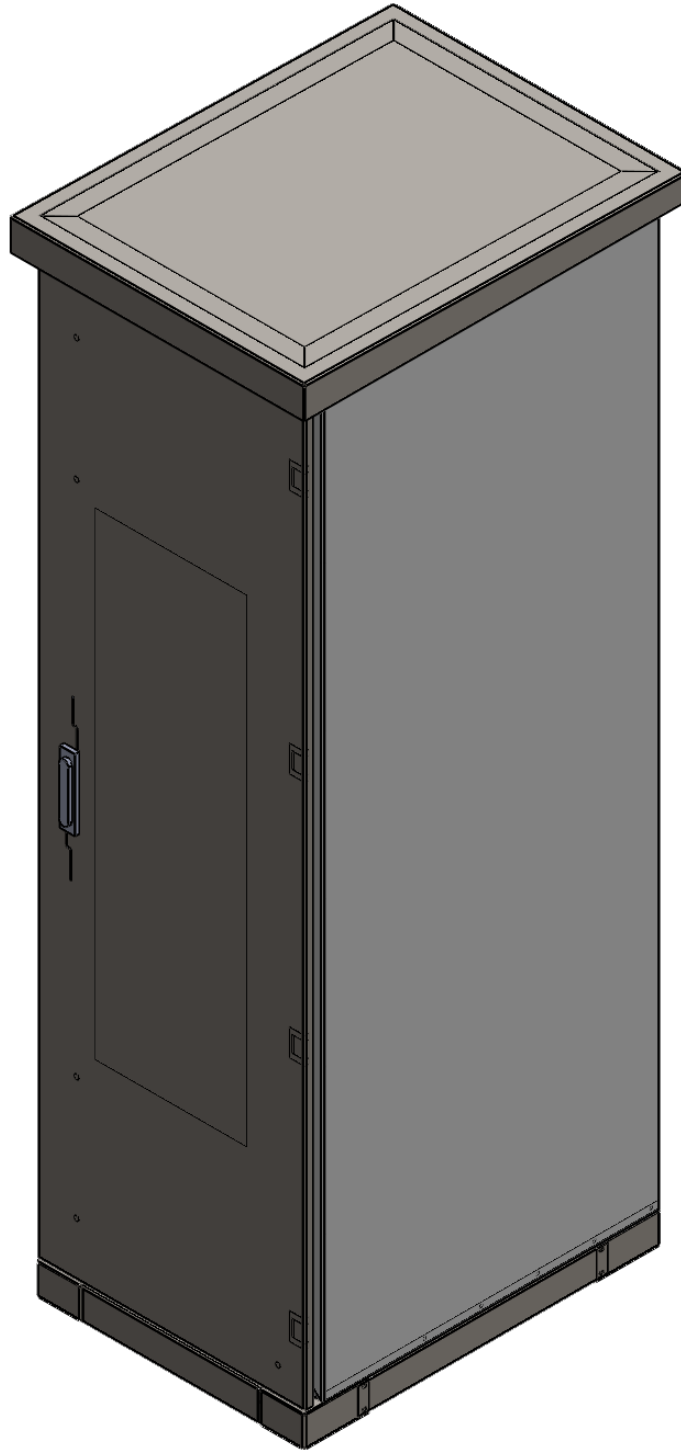

CABINA IP 42 UR

Las informaciones técnicas contenidas en este documento son propiedad exclusiva de POLINOMIO SRL y no podrán ser utilizadas o divulgadas a terceros sin su previa autorización escrita. Solamente estos diagramas estarán habilitados para su ejecución luego del registro del pedido.

ESCALA: 1:10

WWW.Polinomioperu.com

TÍTULO:

CABINA IP 42 UR

ÁREA RESPONSABLE:

Diseño e Ingeniería

Correo: info@polinomioperu.com

DESCRIPCIÓN:

VISTA ISOMÉTRICA

HOJA 1 DE 3

Teléfonos: 247 2000 / 247 6500
RPM: 988601057

CABINA IP 42 UR

Las informaciones técnicas contenidas en este documento son propiedad exclusiva de POLINOMIO SRL y no podrán ser utilizadas o divulgadas a terceros sin su previa autorización escrita. Solamente estos diagramas estarán habilitados para su ejecución luego del registro del pedido.

VISTA ISOMÉTRICA

HOJA 2 DE 3

Teléfonos: 247 2000 / 247 6500
RPM: 988601057

CABINA IP 42 UR

VISTA SUPERIOR

VISTA LATERAL

VISTA FRONTAL

VISTA POSTERIOR