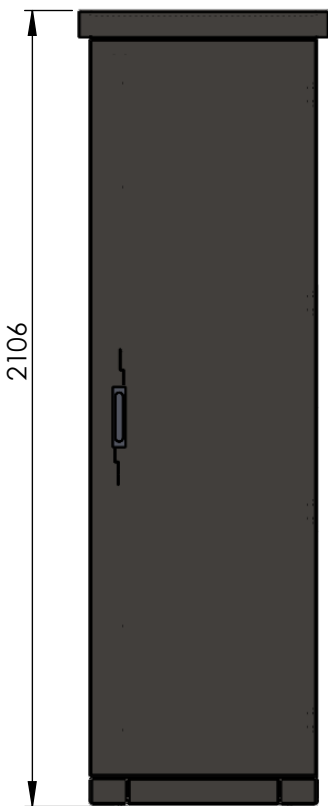

ESCALA: 1:10

WWW.Polinomioperu.com

TÍTULO:

CABINA IP 42 UR

ÁREA RESPONSABLE:

Diseño e Ingeniería

Correo: info@polinomioperu.com

DESCRIPCIÓN:

VISTA ISOMÉTRICA

HOJA 2 DE 3

Teléfonos: 247 2000 / 247 6500
RPM: 988601057

CABINA IP 42 UR

VISTA SUPERIOR

VISTA LATERAL

VISTA FRONTAL

VISTA POSTERIOR