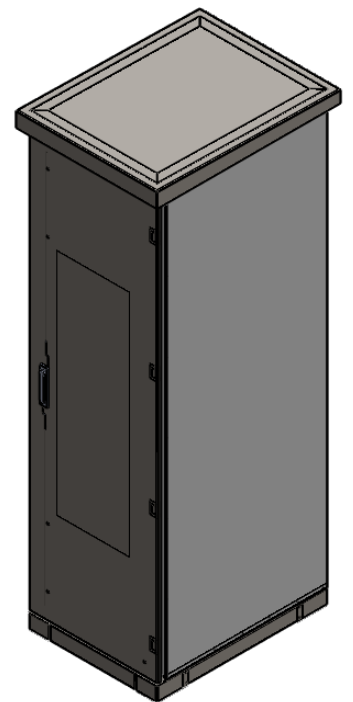

ESCALA: 1:10

WWW.Polinomioperu.com

TÍTULO:

CABINA IP 42 UR

ÁREA RESPONSABLE:

Diseño e Ingeniería

Correo: info@polinomioperu.com

DESCRIPCIÓN:

VISTA ISOMÉTRICA

HOJA 1 DE 3

Teléfonos: 247 2000 / 247 6500
RPM: 988601057

CABINA IP 42 UR

Las informaciones técnicas contenidas en este documento son propiedad exclusiva de POLINOMIO SRL y no podrán ser utilizadas o divulgadas a terceros sin su previa autorización escrita. Solamente estos diagramas estarán habilitados para su ejecución luego del registro del pedido.

VISTA ISOMÉTRICA

HOJA 2 DE 3

Teléfonos: 247 2000 / 247 6500
RPM: 988601057

CABINA IP 42 UR

VISTA SUPERIOR

VISTA LATERAL

VISTA FRONTAL

VISTA POSTERIOR