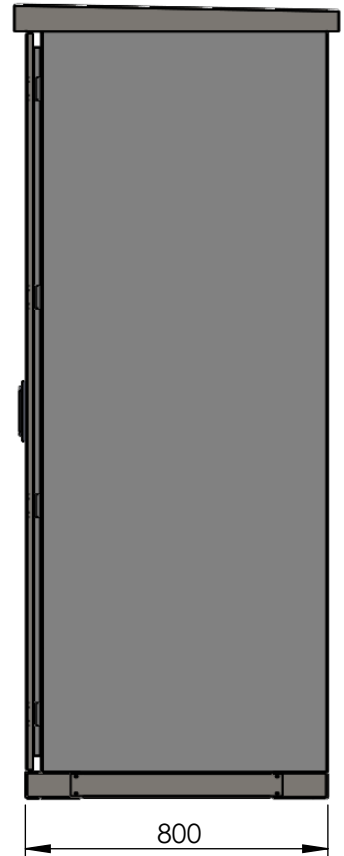

ESCALA: 1:10

WWW.Polinomioperu.com

TÍTULO:

CABINA IP 42 UR

ÁREA RESPONSABLE:

Diseño e Ingeniería

Correo: info@polinomioperu.com

DESCRIPCIÓN:

VISTA ISOMÉTRICA

HOJA 1 DE 3

Teléfonos: 247 2000 / 247 6500
RPM: 988601057

CABINA IP 42 UR

Las informaciones técnicas contenidas en este documento son propiedad exclusiva de POLINOMIO SRL y no podrán ser utilizadas o divulgadas a terceros sin su previa autorización escrita. Solamente estos diagramas estarán habilitados para su ejecución luego del registro del pedido.

VISTA ISOMÉTRICA

HOJA 2 DE 3

Teléfonos: 247 2000 / 247 6500
RPM: 988601057

CABINA IP 42 UR

VISTA SUPERIOR

VISTA LATERAL

VISTA FRONTAL

VISTA POSTERIOR