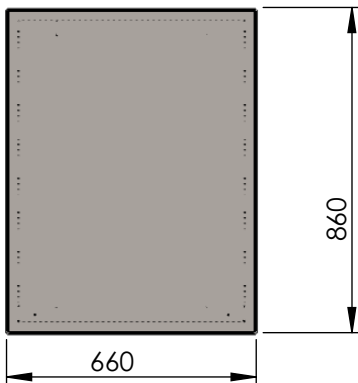

VISTA ISOMÉTRICA

HOJA 1 DE 3

Teléfonos: 247 2000 / 247 6500
RPM: 988601057

CABINA IP 42 UR

Las informaciones técnicas contenidas en este documento son propiedad exclusiva de POLINOMIO SRL y no podrán ser utilizadas o divulgadas a terceros sin su previa autorización escrita. Solamente estos diagramas estarán habilitados para su ejecución luego del registro del pedido.

ESCALA: 1:10

WWW.Polinomioperu.com

TÍTULO:

CABINA IP 42 UR

ÁREA RESPONSABLE:

Diseño e Ingeniería

Correo: info@polinomioperu.com

DESCRIPCIÓN:

VISTA ISOMÉTRICA

HOJA 2 DE 3

Teléfonos: 247 2000 / 247 6500
RPM: 988601057

CABINA IP 42 UR

VISTA SUPERIOR

VISTA LATERAL

VISTA FRONTAL

VISTA POSTERIOR