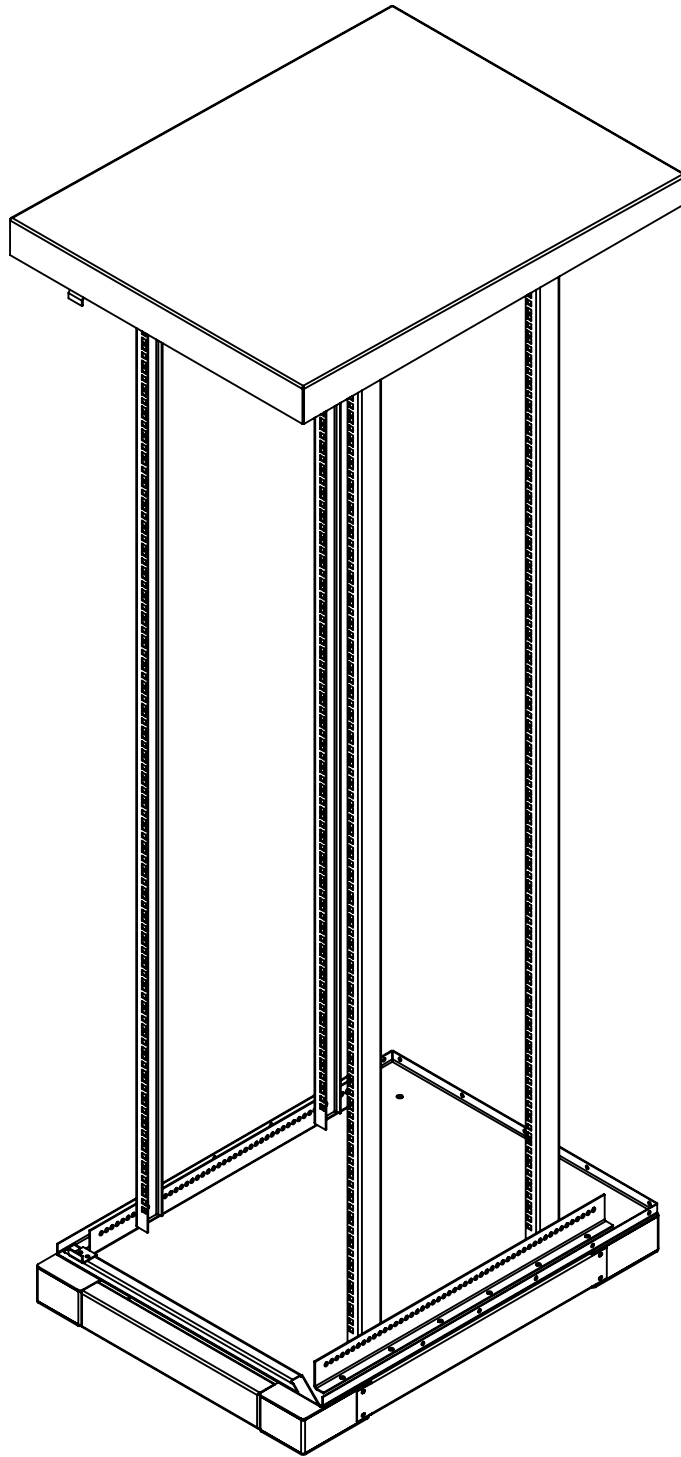

ESCALA: 1:10

WWW.Polinomioperu.com

TÍTULO:

CABINA IP 42 UR

ÁREA RESPONSABLE:

Diseño e Ingeniería

Correo: info@polinomioperu.com

DESCRIPCIÓN:

VISTA ISOMÉTRICA

HOJA 1 DE 3

Teléfonos: 247 2000 / 247 6500
RPM: 988601057

CABINA IP 42 UR

Las informaciones técnicas contenidas en este documento son propiedad exclusiva de POLINOMIO SRL y no podrán ser utilizadas o divulgadas a terceros sin su previa autorización escrita. Solamente estos diagramas estarán habilitados para su ejecución luego del registro del pedido.

VISTA ISOMÉTRICA

HOJA 2 DE 3

Teléfonos: 247 2000 / 247 6500
RPM: 988601057

CABINA IP 42 UR

VISTA SUPERIOR

VISTA LATERAL

VISTA FRONTAL

VISTA POSTERIOR