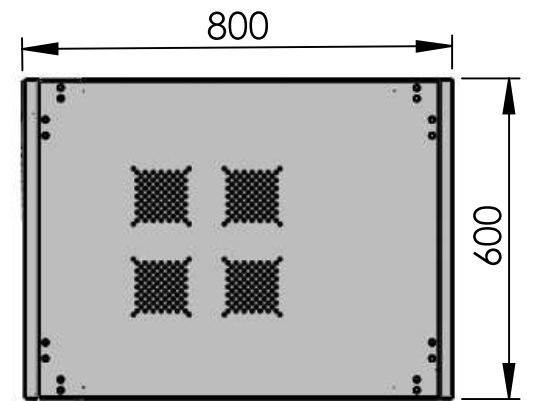

CABINA CERRADA DE PISO 24UR

CERRADURA TIPO MANETA

CABINA CERRADA DE PISO 24UR

DETALLE K
ESCALA 1 : 5

CABINA CERRADA DE PISO 24UR

VISTA SUPERIOR

VISTA IZQUIERDA

VISTA FRONTAL

VISTA DERECHA

VISTA INFERIOR