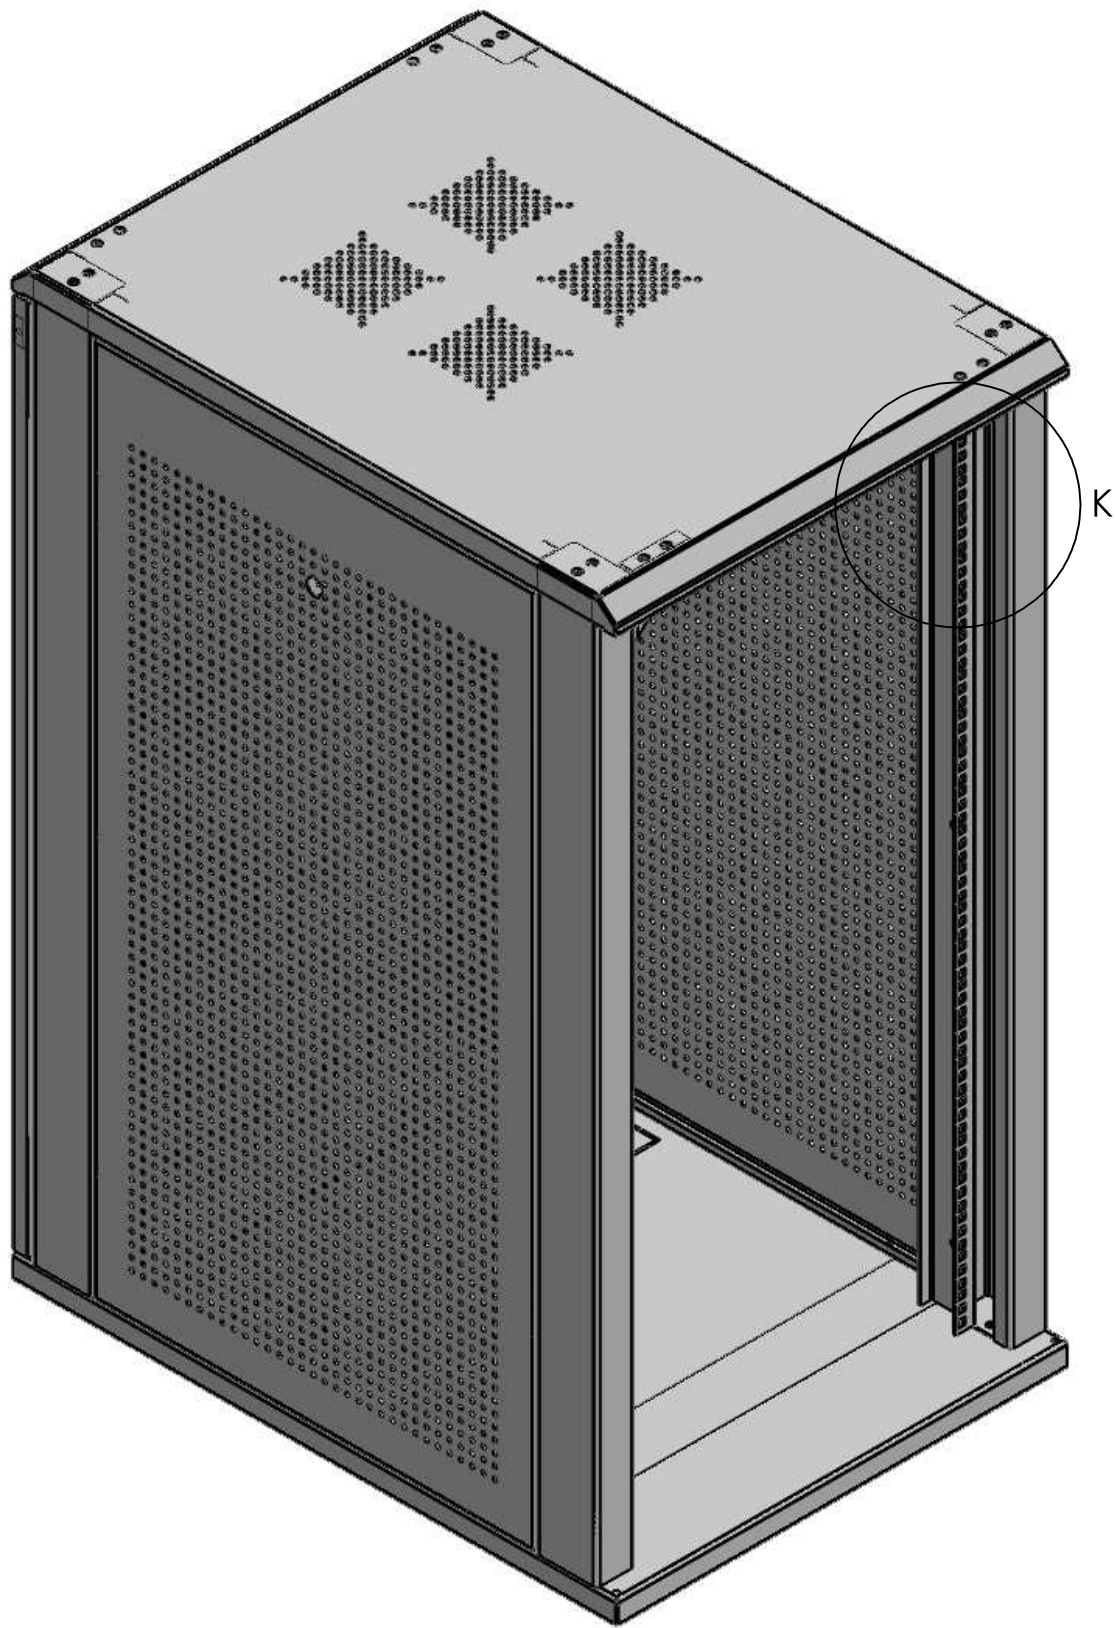

CABINA CERRADA DE PISO 24UR

CERRADURA TIPO MANETA

CABINA CERRADA DE PISO 24UR

DETALLE K
ESCALA 1 : 5

CABINA CERRADA DE PISO 24UR

VISTA SUPERIOR

VISTA IZQUIERDA

VISTA FRONTAL

VISTA DERECHA

VISTA INFERIOR