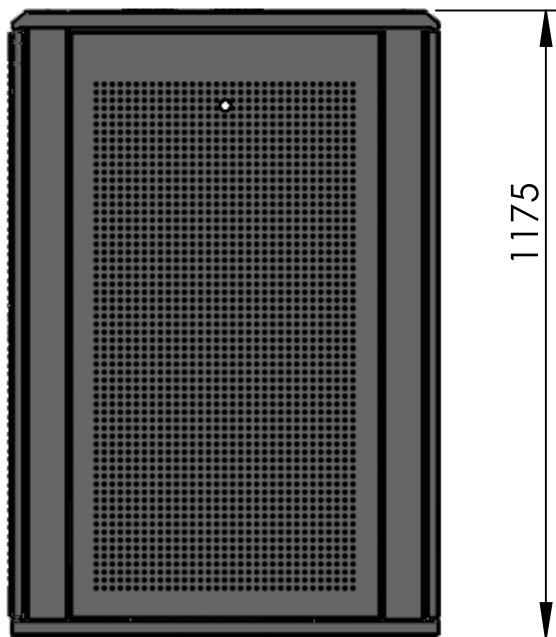

CABINA CERRADA DE PISO 24UR

CERRADURA TIPO MANETA

CABINA CERRADA DE PISO 24UR

DETALLE K
ESCALA 1 : 5

CABINA CERRADA DE PISO 24UR

VISTA SUPERIOR

VISTA IZQUIERDA

VISTA FRONTAL

VISTA DERECHA

VISTA INFERIOR