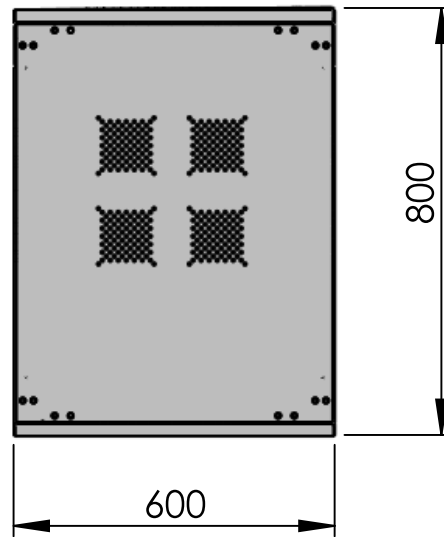

CABINA CERRADA DE PISO 24UR

CERRADURA TIPO MANETA

CABINA CERRADA DE PISO 24UR

DETALLE K
ESCALA 1 : 5

CABINA CERRADA DE PISO 24UR

VISTA SUPERIOR

VISTA IZQUIERDA

VISTA FRONTAL

VISTA DERECHA

VISTA INFERIOR