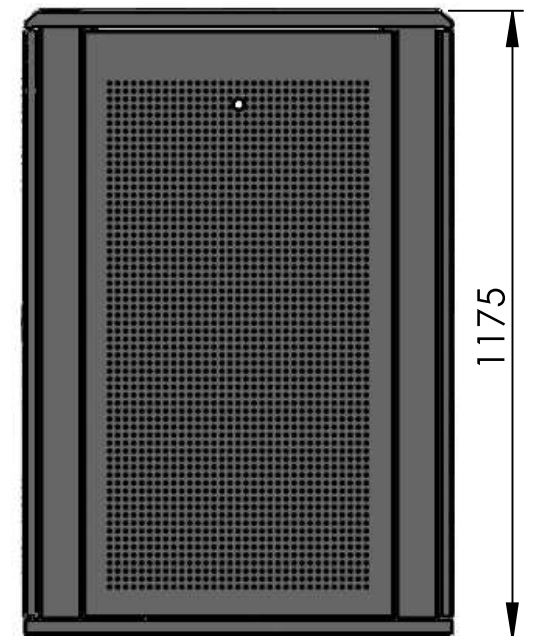

CABINA CERRADA DE PISO 24UR

CERRADURA TIPO MANETA

CABINA CERRADA DE PISO 24UR

DETALLE K
ESCALA 1 : 5

CABINA CERRADA DE PISO 24UR

VISTA SUPERIOR

VISTA IZQUIERDA

VISTA FRONTAL

VISTA DERECHA

VISTA INFERIOR