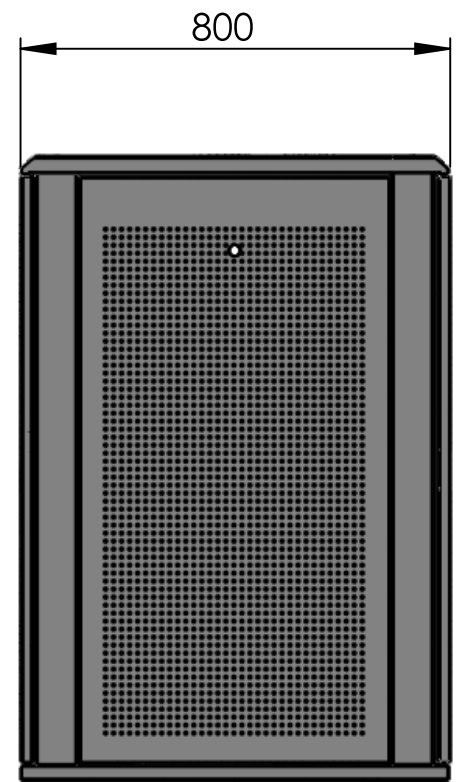

CABINA CERRADA DE PISO 24UR

CERRADURA TIPO MANETA

CABINA CERRADA DE PISO 24UR

DETALLE K
ESCALA 1 : 5

CABINA CERRADA DE PISO 24UR

VISTA SUPERIOR

VISTA IZQUIERDA

VISTA FRONTAL

VISTA DERECHA

VISTA INFERIOR