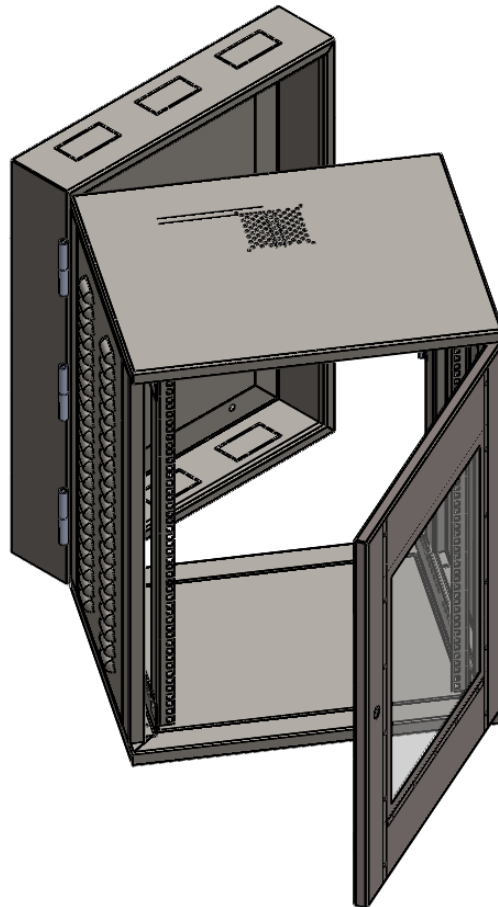

CABINA GIRATORIA DE PARED 12 UR

Cabina con puertas completamente cerradas.

Cabina con puertas abiertas.

CABINA GIRATORIA DE PARED 12 UR

Entrada de cables 100x50mm superior e inferior **PRE CORTADAS.**

VISTA SUPERIOR

DETALLE J
ESCALA 1 : 6

VISTA LATERAL

VISTA INFERIOR

VISTA FRONTAL