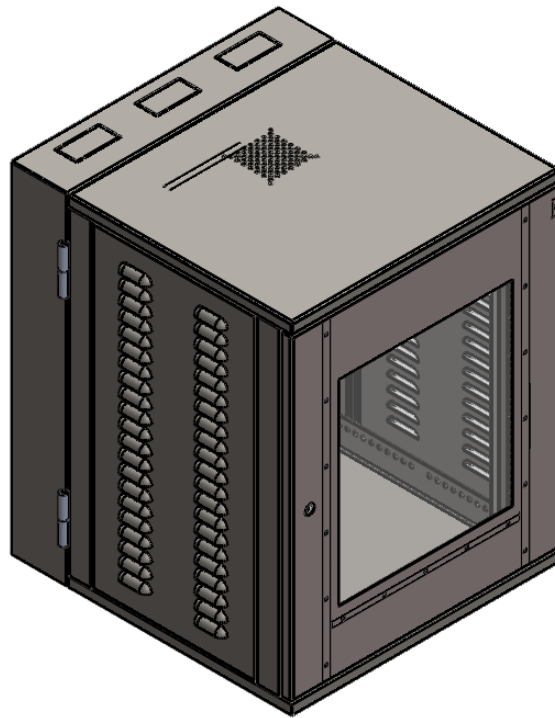

CABINA GIRATORIA DE PARED 12 UR

Cabina con puertas completamente cerradas.

Cabina con puertas abiertas.

CABINA GIRATORIA DE PARED 12 UR

Entrada de cables 100x50mm superior e inferior **PRE CORTADAS.**

VISTA SUPERIOR

DETALLE J
ESCALA 1 : 6

VISTA LATERAL

VISTA INFERIOR

VISTA FRONTAL