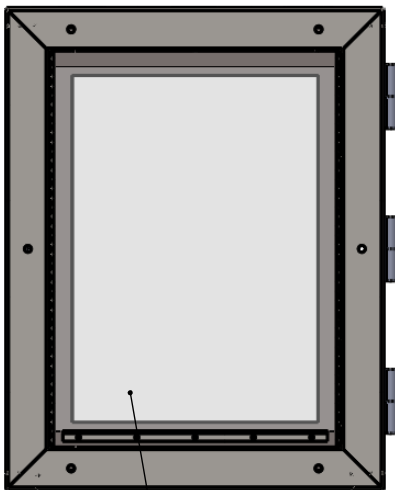

CABINA GIRATORIA DE PARED 16 UR

Cabina con puertas completamente cerradas.

Puerta Frontal con vidrio

Cabina con puertas abiertas.

CABINA GIRATORIA DE PARED 16 UR

Entrada de cables 80x60mm superior e inferior PRE CORTADAS.

DETALLE J
ESCALA 1 : 6

VISTA SUPERIOR

VISTA POSTERIOR

Calado en la parte posterior para ingreso de cables

VISTA LATERAL

VISTA FRONTAL