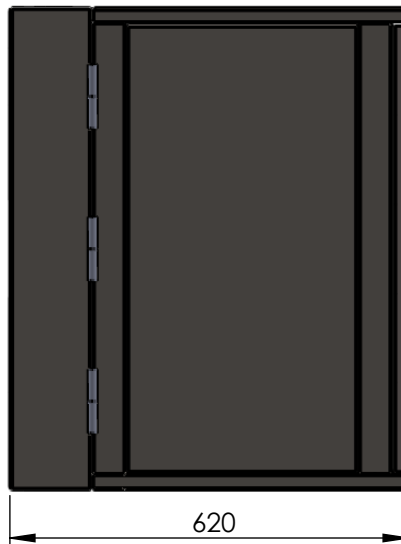

CABINA GIRATORIA DE PARED 16 UR

Cabina con puertas completamente cerradas.

Puerta Frontal con vidrio

Cabina con puertas abiertas.

CABINA GIRATORIA DE PARED 16 UR

Entrada de cables 80x60mm superior e inferior PRE CORTADAS.

DETALLE J
ESCALA 1 : 6

VISTA SUPERIOR

VISTA POSTERIOR

Calado en la parte posterior para ingreso de cables

VISTA LATERAL

VISTA FRONTAL