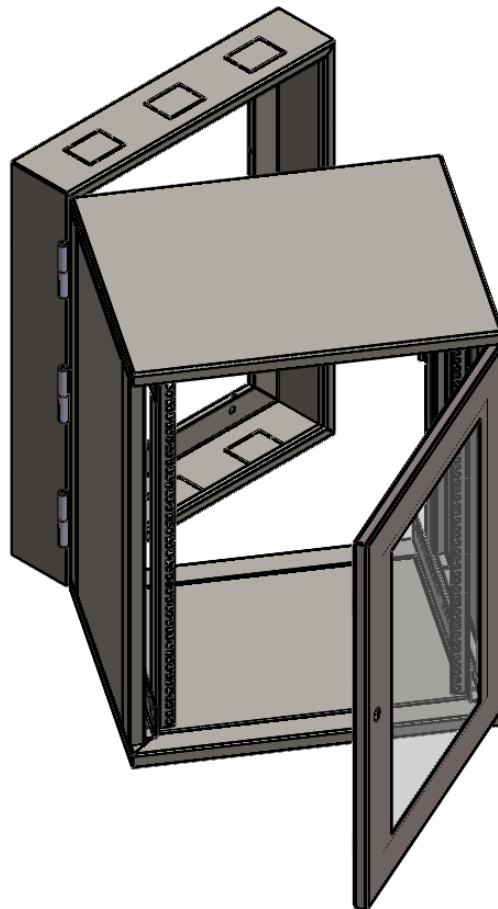

CABINA GIRATORIA DE PARED 16 UR

Cabina con puertas completamente cerradas.

Puerta Frontal con vidrio

Cabina con puertas abiertas.

CABINA GIRATORIA DE PARED 16 UR

Entrada de cables 80x60mm superior e inferior PRE CORTADAS.

DETALLE J
ESCALA 1 : 6

VISTA SUPERIOR

VISTA POSTERIOR

Calado en la parte posterior para ingreso de cables

VISTA LATERAL

VISTA FRONTAL