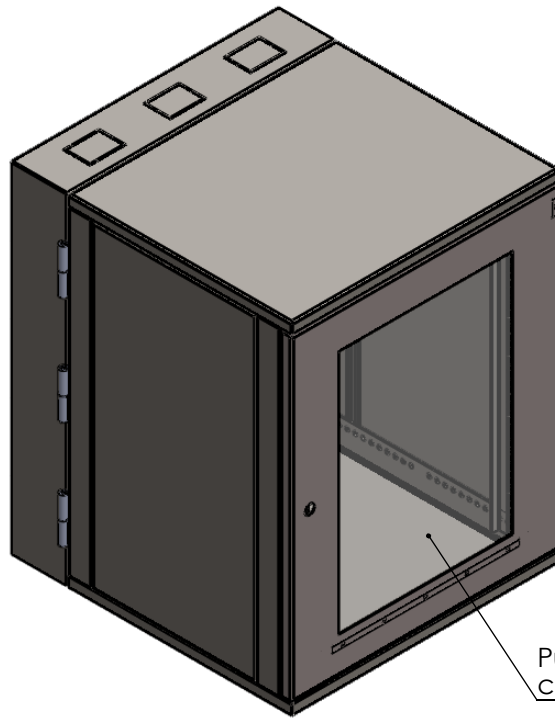

CABINA GIRATORIA DE PARED 16 UR

Cabina con puertas completamente cerradas.

Puerta Frontal con vidrio

Cabina con puertas abiertas.

CABINA GIRATORIA DE PARED 16 UR

Entrada de cables 80x60mm superior e inferior PRE CORTADAS.

DETALLE J
ESCALA 1 : 6

VISTA SUPERIOR

VISTA POSTERIOR

Calado en la parte posterior para ingreso de cables

VISTA LATERAL

VISTA FRONTAL