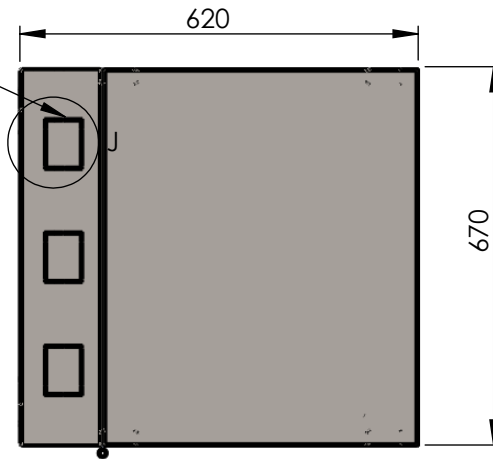

CABINA GIRATORIA DE PARED 16 UR

Cabina con puertas completamente cerradas.

Puerta Frontal con vidrio

Cabina con puertas abiertas.

CABINA GIRATORIA DE PARED 16 UR

Entrada de cables 80x60mm superior e inferior PRE CORTADAS.

DETALLE J
ESCALA 1 : 6

VISTA SUPERIOR

VISTA POSTERIOR

Calado en la parte posterior para ingreso de cables

VISTA LATERAL

VISTA FRONTAL